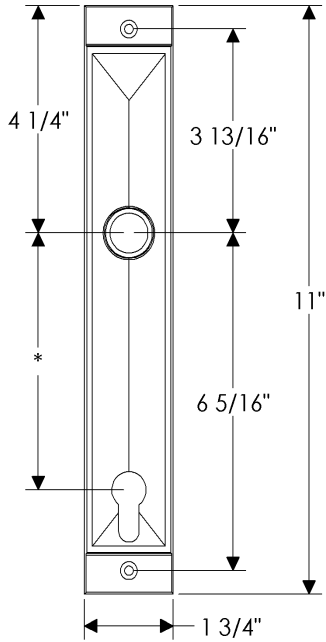

Mack Sliding Door Set

E21048

E21048