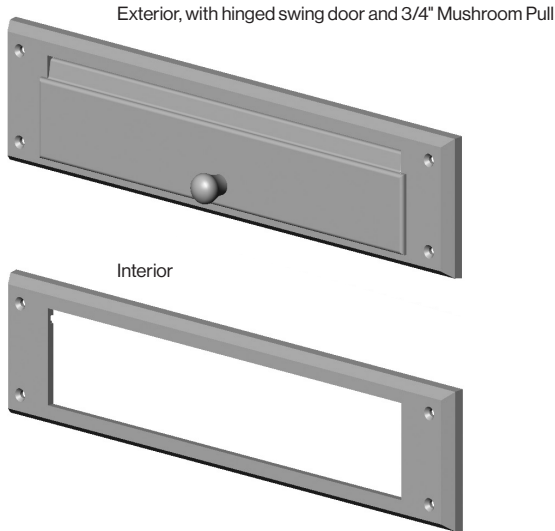

- Specify metal and patina.

Mail Slot Cover

MSC105 Peak Mail Slot Cover

3 1/2" x 13 1/2" \$478

- Specify metal and patina.

Mail Slot

MS110 Mail Slot

3 1/2" x 15" \$784