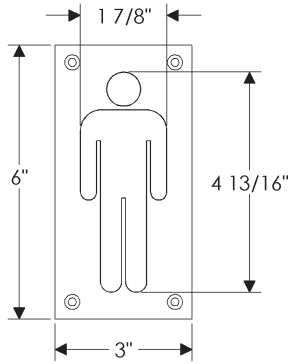

- Specify metal and patina.

Plaques

PL300M Plaque ..... $ 206