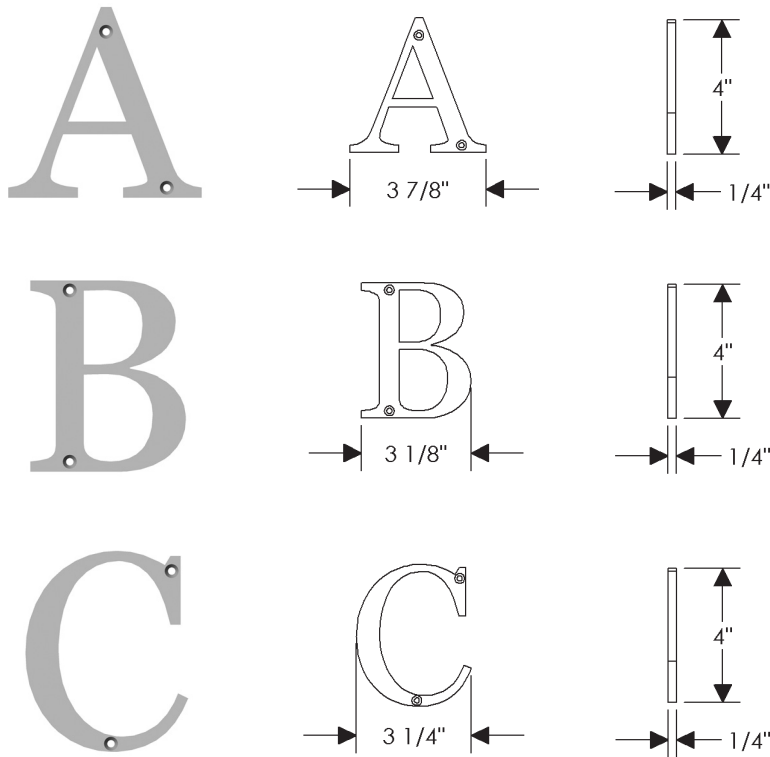

L275V
House Letter "V".....\$ 93

L275W
House Letter "W".....\$ 93

L275X
House Letter "X".....\$ 93

L275Y
House Letter "Y".....\$ 93

L275Z
House Letter "Z".....\$ 93

- Specify metal and patina.

House Letters