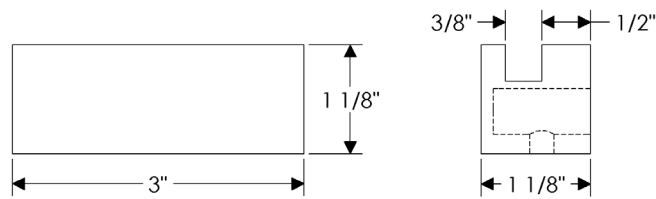

Option B—CH102

- Specify metal and patina.

Napkin Holder

NH100 Napkin Holder \$63

•Weight: .520 pounds

Mirror Clip

MC100 Mirror Clip..... \$84

Garment Rod