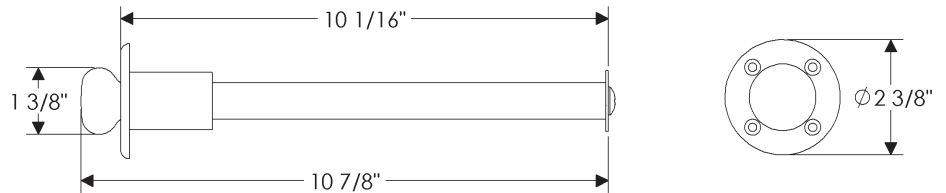

Option B—CH102

- Specify metal and patina.

Napkin Holder

NH100 Napkin Holder \$63

•Weight: .520 pounds

Mirror Clip

MC100 Mirror Clip..... \$84

Garment Rod