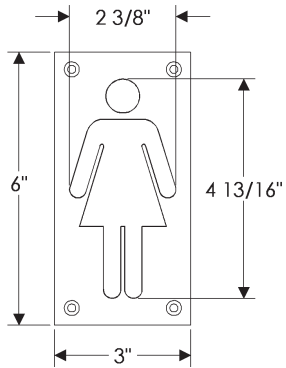

PL300W Plaque ..... $ 206