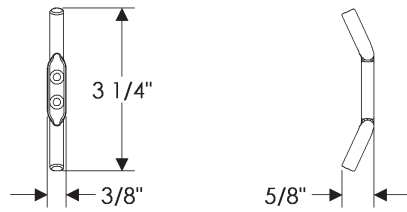

4" \$303

- Specify metal and patina.

Nail

DN101 Nail

3" \$33

Cleat

CLT100 Cleat

3 1/4" \$60