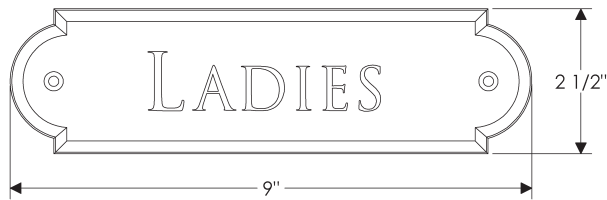

PL250 Plaque.....\$505

- Specify metal and patina.

Nameplates

NAMEPL-GENT Nameplate \$ 220

NAMEPL-LADIES Nameplate \$ 220

- Specify metal, patina, and door thickness.

EXTERIOR INTERIOR

Sun Medallion