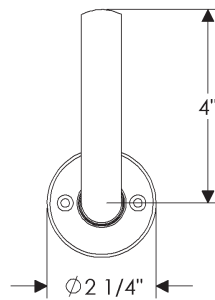

CH307 Jane Hook

4" $245