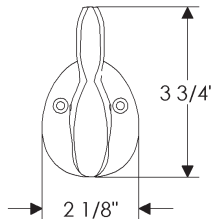

G10269 Mallard Hook

4" $303