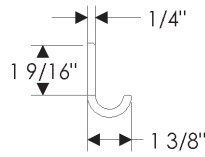

- Specify metal and patina.

Coat Hooks

CH4 Coat Hook

25/16" $79