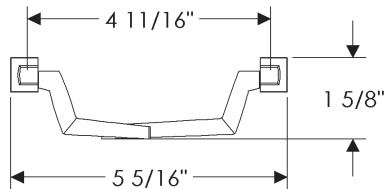

Drop Cabinet Pull ..... $ 88

CK20240