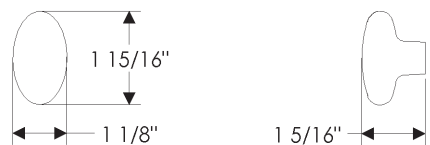

CK301
Potato Cabinet Knob $70