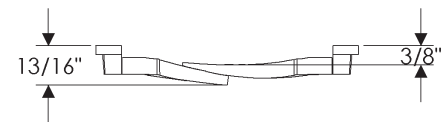

Shift Drop Cabinet Pull ..... $ 236
Ted Boerner Collection