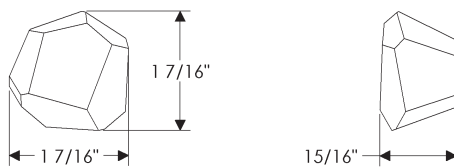

CK291
Ore Cabinet Knob..... $72