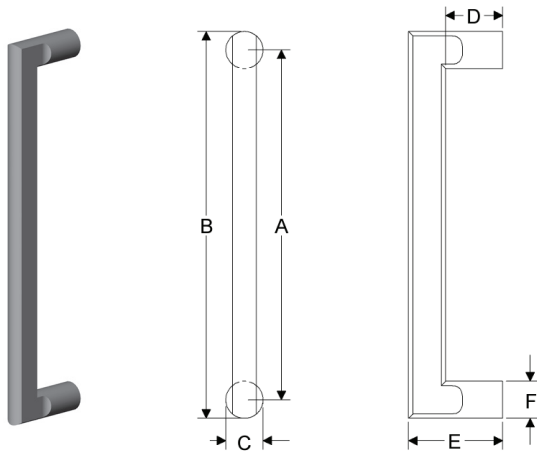

OLYMPUS GRIP

	A	B	C	D	E	F	lbs/ea	Single
G651	10"	11 1/16"	1 1/16"	1 1/2"	2 9/16"	1 1/16"	3.00	\$ 493
G689	18"	19 1/16"	1 1/16"	1 1/2"	2 9/16"	1 1/16"	4.75	\$ 532

PROVENCE GRIP

	A	B	C	D	E	F	lbs/ea	Single
G372	20"	20 7/8"	1 3/4"	1 1/2"	2 1/2"	7/8"	5.00	\$ 692