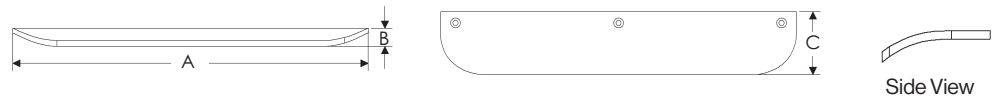

A	B	C	D	E	Price
CK525	4"	5/8"	2 1/8"	-	-	$ 86
CK526	6"	5/8"	2 1/8"	-	-	$ 106
CK529	12"	5/8"	2 1/8"	-	-	$ 119
CK532	18"	5/8"	2 1/8"	-	-	$ 172