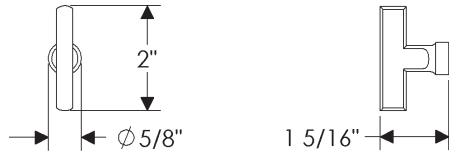

- Specify metal and patina.

Cabinet Knobs

CK199
Olympus Cabinet Knob $70