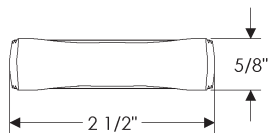

CK20013

Brut Cabinet Knob, 1 3/8" \$ 88
Ted Boerner Collection

CK20030

Brut Cabinet Knob..... \$ 60
Ted Boerner Collection

CK20033

Brut Cabinet Knob \$ 65
Ted Boerner Collection

CK20036

Brut Cabinet Knob \$ 73
Ted Boerner Collection