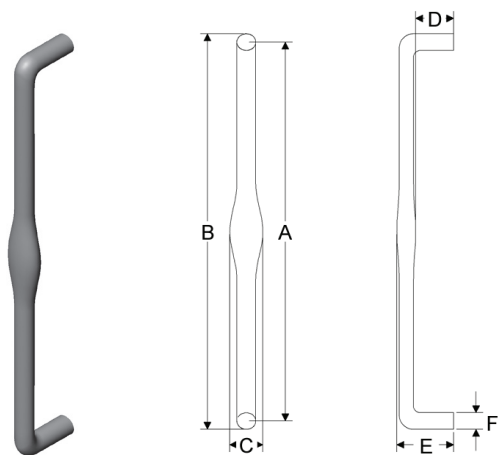

OLYMPUS GRIP

	A	B	C	D	E	F	lbs/ea	Single
G651	10"	11 1/16"	1 1/16"	1 1/2"	2 9/16"	1 1/16"	3.00	\$ 493
G689	18"	19 1/16"	1 1/16"	1 1/2"	2 9/16"	1 1/16"	4.75	\$ 532

PROVENCE GRIP

	A	B	C	D	E	F	lbs/ea	Single
G372	20"	20 7/8"	1 3/4"	1 1/2"	2 1/2"	7/8"	5.00	\$ 692