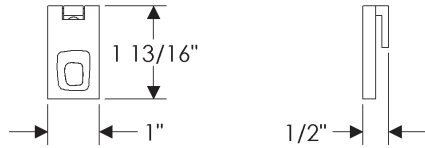

- Specify metal and patina.

Pendants

CK20130

Tab Pendant, 1" x 1 13/16" ..... $ 103
Ted Boerner Collection