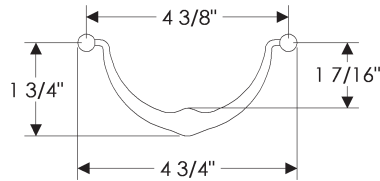

- Specify metal and patina.

Drop Cabinet Pulls

CK370

Drop Cabinet Pull ..... $ 88

CK380

Drop Cabinet Pull ..... $ 88

CK20240

Shift Drop Cabinet Pull ..... $ 236
Ted Boerner Collection