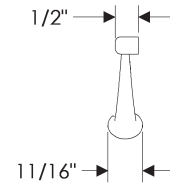

Drop Cabinet Pull ..... $ 88

CK20240