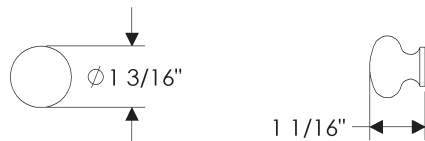

- Specify metal and patina.

Cabinet Knobs

CK199
Olympus Cabinet Knob \$70

CK291
Ore Cabinet Knob..... \$72

CK520
Pivot Cabinet Knob \$140

CK205
Plymouth Cabinet Knob..... \$61

CK209
Plymouth Cabinet Knob..... \$64