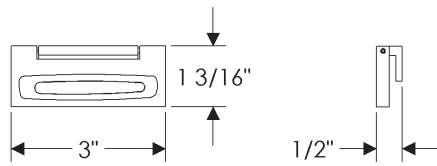

CK20135

Tab Pendant, 3" x 1 3/16" ..... $ 118
Ted Boerner Collection