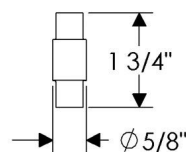

CK10070
Barre Cabinet Knob ..... $ 65
Roger Thomas Collection