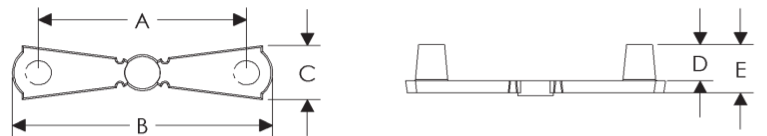

A	B	C	D	E	Price
CK10050	4"	5"	1 1/8"	3/4"	1"	$ 85
CK10051	6"	7"	1 1/8"	3/4"	1"	$ 97
CK10052	8"	9"	1 1/8"	3/4"	1"	$ 109
CK10053	10"	11"	1 1/8"	3/4"	1"	$ 121