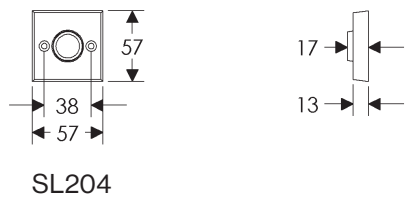

57mm ROUND METRO ESCUTCHEON LOCK TRIM

57mm SQUARE METRO ESCUTCHEON LOCK TRIM

51mm ROUND METRO ESCUTCHEON

57mm ROUND METRO ESCUTCHEON

57mm SQUARE METRO ESCUTCHEON

57mm x 83mm METRO ESCUTCHEON

SL205

64mm x 114mm METRO ESCUTCHEON