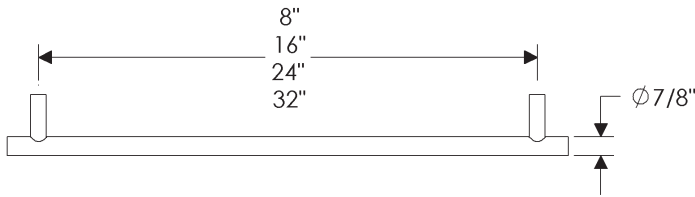

with E30806 Oval Bordeaux Escutcheon

2 1/2" x 5 1/2"

16"	\$ 666.00
24"	\$ 718.00
32"	\$ 768.00

- Specify metal, patina, and bar length.

TB4 Tube Towel Bar

TB4 Tube Towel Bars

8" .....	\$ 484.00
16" .....	\$ 521.00
24" .....	\$ 663.00
32" .....	\$ 783.00