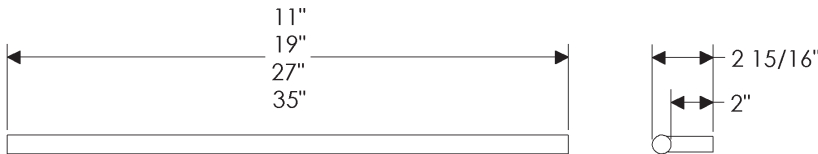

with E30806 Oval Bordeaux Escutcheon

2 1/2" x 5 1/2"

16"	\$ 666.00
24"	\$ 718.00
32"	\$ 768.00

- Specify metal, patina, and bar length.

TB4 Tube Towel Bar

TB4 Tube Towel Bars

8" .....	\$ 484.00
16" .....	\$ 521.00
24" .....	\$ 663.00
32" .....	\$ 783.00