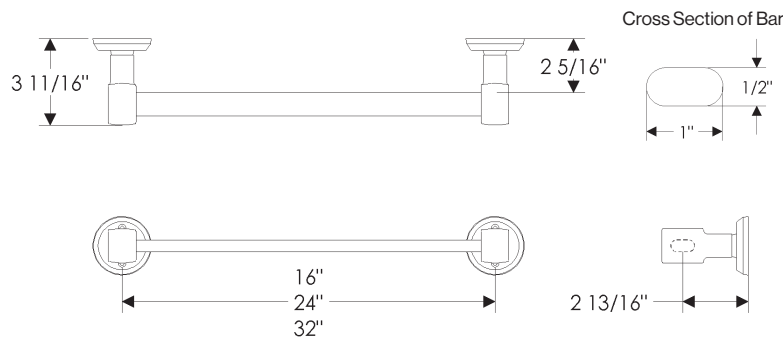

- Combinations are shown with E417 Round Escutcheon for illustration purposes only. Refer to Section B for escutcheon styles and specifications.
- Specify escutcheon style, metal, patina, ring size, and leather or texture.

TB3 Tempo Towel Bar (Continued)

TB3 Tempo Towel Bar

with E10205 Oasis Escutcheon

2 1/2" x 4 1/2"

16"	$ 484.00
24"	$ 536.00
32"	$ 586.00

with E10820 Round Briggs Escutcheon

2 1/2"

16"	$ 465.00
24"	$ 515.00
32"	$ 566.00

with E10800 Briggs Escutcheon

2 3/8" x 7"

16"	$ 528.00
24"	$ 610.00
32"	$ 660.00

with E21005 Mack Escutcheon

2 1/2" x 4 1/2"

16"	$ 484.00
24"	$ 536.00
32"	$ 586.00

with E30303 Square Trousdale Escutcheon

3" x 3"

16"	$ 585.00
24"	$ 635.00
32"	$ 686.00

with E30403 Hammered Escutcheon

2 1/2" x 4 1/2"

16"	$ 484.00
24"	$ 536.00
32"	$ 586.00

with E30503 Convex Escutcheon

2 1/2" x 4 1/2"

16"	$ 666.00
24"	$ 718.00
32"	$ 768.00

with E30603 Corbel Arched Escutcheon

2 1/2" x 4 1/2"

16"	$ 666.00
24"	$ 718.00
32"	$ 768.00

with E30703 Corbel Rectangular Escutcheon

2 1/2" x 4 1/2"

16"	$ 666.00
24"	$ 718.00
32"	$ 768.00

with E30802 Round Bordeaux Escutcheon

2 1/2"

16"	$ 585.00
24"	$ 635.00
32"	$ 686.00

with E30803 Round Bordeaux Escutcheon

3 1/4"

16"	$ 585.00
24"	$ 635.00
32"	$ 686.00

with E30804 Bordeaux Escutcheon

2 1/2" x 4 1/2"

16"	$ 666.00
24"	$ 718.00
32"	$ 768.00

with E30806 Oval Bordeaux Escutcheon

2 1/2" x 5 1/2"

16"	$ 666.00
24"	$ 718.00
32"	$ 768.00