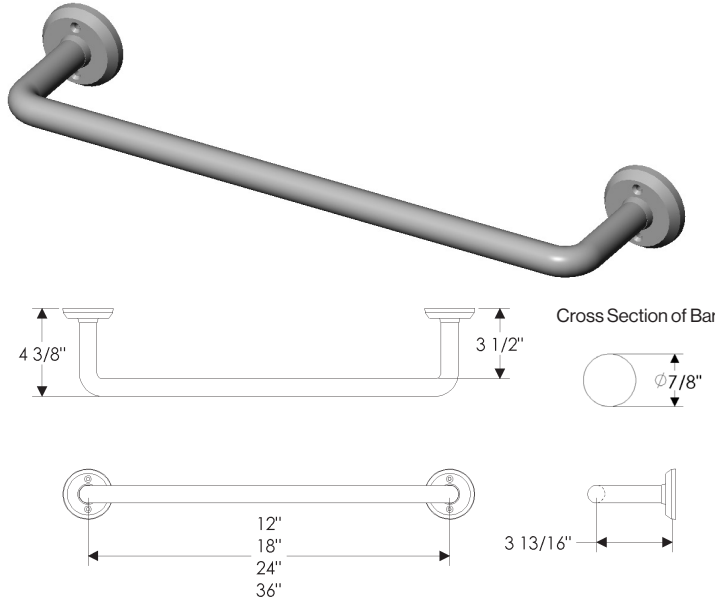

- Combinations are shown with E417 Round Escutcheon for illustration purposes only. Refer to Section B for escutcheon styles and specifications.
- Specify escutcheon style, metal, patina, ring size, and leather or texture.

TB2 Continuous Towel Bar (Continued)

TB2 Continuous Towel Bar

with E21005 Mack Escutcheon
2 1/2" x 4 1/2"

12"	$ 393.00
18"	$ 423.00
24"	$ 482.00
36"	$ 557.00

with E30303 Square Trousdale Escutcheon
3" x 3"

12"	$ 597.00
18"	$ 626.00
24"	$ 686.00
36"	$ 761.00

with E30403 Hammered Escutcheon
2 1/2" x 4 1/2"

12"	$ 393.00
18"	$ 423.00
24"	$ 482.00
36"	$ 557.00

with E30503 Convex Escutcheon
2 1/2" x 4 1/2"

12"	$ 714.00
18"	$ 745.00
24"	$ 805.00
36"	$ 879.00

with E30603 Corbel Arched Escutcheon
2 1/2" x 4 1/2"

12"	$ 714.00
18"	$ 745.00
24"	$ 805.00
36"	$ 879.00

with E30703 Corbel Rectangular Escutcheon
2 1/2" x 4 1/2"

12"	$ 714.00
18"	$ 745.00
24"	$ 805.00
36"	$ 879.00

with E30802 Round Bordeaux Escutcheon
2 1/2"

12"	$ 597.00
18"	$ 626.00
24"	$ 686.00
36"	$ 761.00

with E30803 Round Bordeaux Escutcheon
3 1/4"

12"	$ 597.00
18"	$ 626.00
24"	$ 686.00
36"	$ 761.00

with E30804 Bordeaux Escutcheon
2 1/2" x 4 1/2"

12"	$ 714.00
18"	$ 745.00
24"	$ 805.00
36"	$ 879.00

with E30806 Oval Bordeaux Escutcheon
2 1/2" x 5 1/2"

12"	$ 714.00
18"	$ 745.00
24"	$ 805.00
36"	$ 879.00