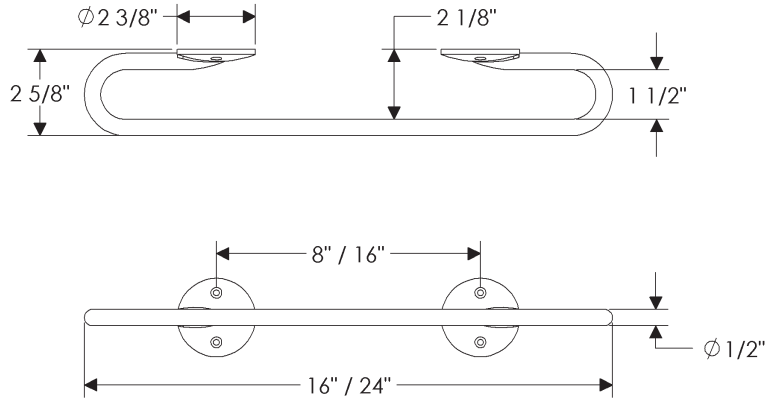

- Specify metal, patina, and bar length.

Cirque Towel Bar, *CIRQUE COLLECTION*

TB616	16".....	$ 423.00
TB624	24".....	$ 482.00

TB30300 Trousdale Towel Bar, *KRAVITZ DESIGN COLLECTION*

TB30300 Trousdale Towel Bars

7 1/2".....	$ 484.00
10".....	$ 484.00
12".....	$ 484.00
18".....	$ 520.00
24".....	$ 713.00
36".....	$ 783.00