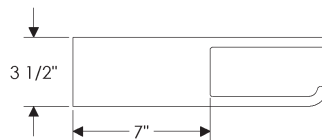

TP11 Detour Toilet Paper Holder ..... $ 530.00

*Specify right or left hand.

Right Hand Version