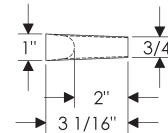

TB5 Rail Towel Bars

7 1/2"	$ 484.00
16"	$ 521.00
24"	$ 663.00
32"	$ 783.00