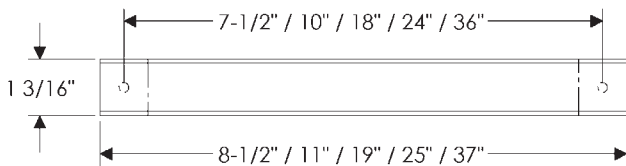

Cirque Towel Bar, *CIRQUE COLLECTION*

TB616	16".....	\$ 423.00
TB624	24".....	\$ 482.00

TB30300 Trousdale Towel Bar, *KRAVITZ DESIGN COLLECTION*

TB30300 Trousdale Towel Bars

7 1/2".....	\$ 484.00
10".....	\$ 484.00
12".....	\$ 484.00
18".....	\$ 520.00
24".....	\$ 713.00
36".....	\$ 783.00