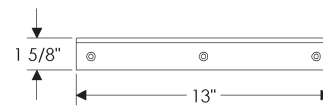

TP11 Detour Toilet Paper Holder ..... $ 530.00

*Specify right or left hand.

Right Hand Version