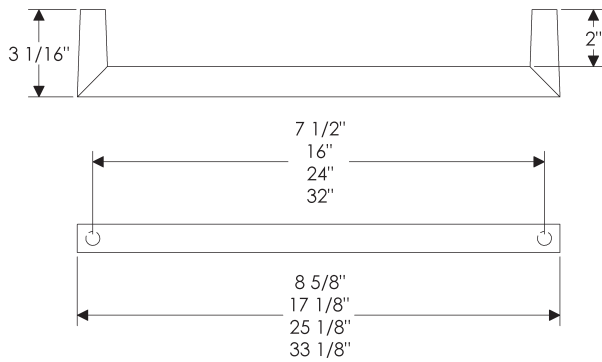

- Specify metal, patina, and bar length.

TB5 Rail Towel Bar

TB5 Rail Towel Bars

7 1/2"	$ 484.00
16"	$ 521.00
24"	$ 663.00
32"	$ 783.00