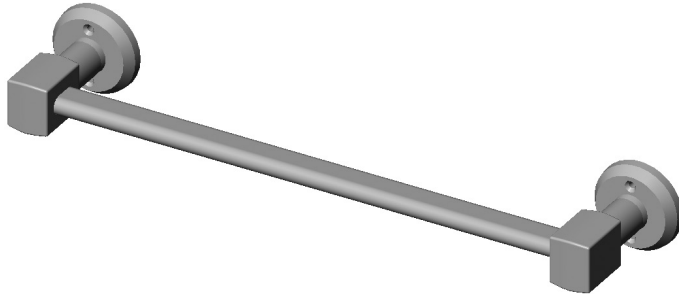

- Combinations are shown with E417 Round Escutcheon for illustration purposes only. Refer to Section B for escutcheon styles and specifications.
- Specify escutcheon style, metal, patina, ring size, and leather or texture.

TB3 Tempo Towel Bar (Continued)

TB3 Tempo Towel Bar

with E10205 Oasis Escutcheon

2 1/2" x 4 1/2"

16"	$ 484.00
24"	$ 536.00
32"	$ 586.00

with E10820 Round Briggs Escutcheon

2 1/2"

16"	$ 465.00
24"	$ 515.00
32"	$ 566.00

with E10800 Briggs Escutcheon

2 3/8" x 7"

16"	$ 528.00
24"	$ 610.00
32"	$ 660.00

with E21005 Mack Escutcheon

2 1/2" x 4 1/2"

16"	$ 484.00
24"	$ 536.00
32"	$ 586.00

with E30303 Square Trousdale Escutcheon

3" x 3"

16"	$ 585.00
24"	$ 635.00
32"	$ 686.00

with E30403 Hammered Escutcheon

2 1/2" x 4 1/2"

16"	$ 484.00
24"	$ 536.00
32"	$ 586.00

with E30503 Convex Escutcheon

2 1/2" x 4 1/2"

16"	$ 666.00
24"	$ 718.00
32"	$ 768.00

with E30603 Corbel Arched Escutcheon

2 1/2" x 4 1/2"

16"	$ 666.00
24"	$ 718.00
32"	$ 768.00

with E30703 Corbel Rectangular Escutcheon

2 1/2" x 4 1/2"

16"	$ 666.00
24"	$ 718.00
32"	$ 768.00

with E30802 Round Bordeaux Escutcheon

2 1/2"

16"	$ 585.00
24"	$ 635.00
32"	$ 686.00

with E30803 Round Bordeaux Escutcheon

3 1/4"

16"	$ 585.00
24"	$ 635.00
32"	$ 686.00

with E30804 Bordeaux Escutcheon

2 1/2" x 4 1/2"

16"	$ 666.00
24"	$ 718.00
32"	$ 768.00

with E30806 Oval Bordeaux Escutcheon

2 1/2" x 5 1/2"

16"	$ 666.00
24"	$ 718.00
32"	$ 768.00