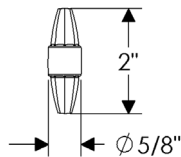

CK10040
Zeppelin Cabinet Knob ..... $ 59.00
Roger Thomas Collection