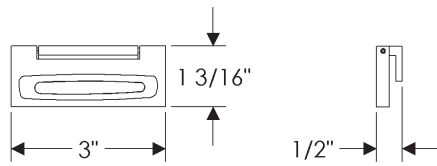

**CK20230**

Shift Pendant, 1 1/8" x 2 5/8" ..... \$ 173.00  
*Ted Boerner Collection*

- Specify metal and patina.

**Pendants**

**CK20130**

Tab Pendant, 1" x 1 13/16" ..... \$ 93.00  
*Ted Boerner Collection*