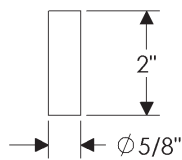

**CK223**  
Square Cabinet Knob..... \$ 52.00

- Specify metal and patina.

**Cabinet Knobs**

**CK225**  
Square Cabinet Knob ..... \$ 57.00

**CK230**  
Square Cabinet Knob ..... \$ 64.00

**CK30301**  
Trousdale Knob ..... \$ 76.00  
*Trousdale Collection by Kravitz Design*