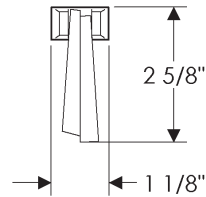

- Specify metal and patina.

**Pendants**

**CK368**

Sky Drop Cabinet Ring Pull ..... \$ 93.00

**CK20060**

Brut Pendant, 1 1/4" x 2 7/16" ..... \$ 93.00  
*Ted Boerner Collection*

**CK20320**

Empire Pendant, 1 3/8" x 2 15/16" ..... \$ 93.00  
*Ted Boerner Collection*