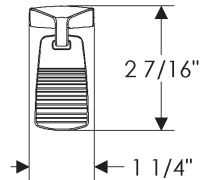

CK20060

Brut Pendant, 1 1/4" x 2 7/16" ..... $ 93.00
Ted Boerner Collection