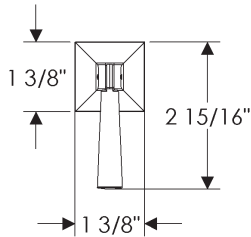

- Specify metal and patina.

**Pendants**

**CK368**

Sky Drop Cabinet Ring Pull ..... \$ 93.00

**CK20060**

Brut Pendant, 1 1/4" x 2 7/16" ..... \$ 93.00  
*Ted Boerner Collection*

**CK20320**

Empire Pendant, 1 3/8" x 2 15/16" ..... \$ 93.00  
*Ted Boerner Collection*