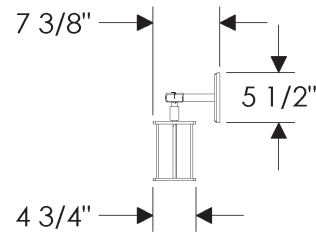

## Lantern Vanity Square Glass

**V455-26**

**V455-40**

**V455-54**