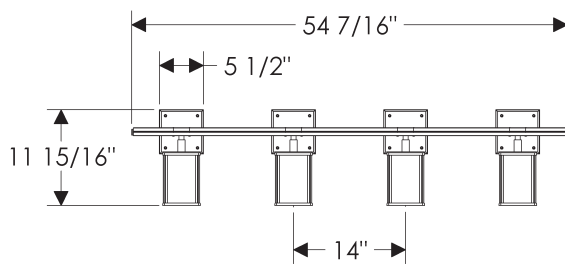

## Lantern Vanity Square Glass

**V455-26**

**V455-40**

**V455-54**