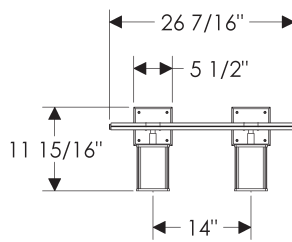

## Lantern Vanity Square Glass

**V455-26**

**V455-40**

**V455-54**