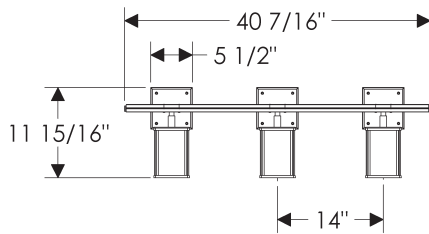

## Lantern Vanity Square Glass

**V455-26**

**V455-40**

**V455-54**