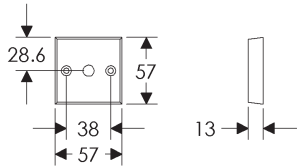

## Metro Escutcheon (57mm x 83mm) Shown with various lock trim

**SL205/BL203**  
Minimum C-C 73mm

**SL205/EU203**  
Minimum C-C 65mm

**SL205/BK203**  
Minimum C-C 66mm

**SL205/OC203**  
Minimum C-C 66mm