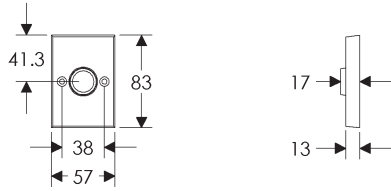

## Metro Escutcheon (57mm x 83mm) Shown with various lock trim

**SL205/BL203**  
Minimum C-C 73mm

**SL205/EU203**  
Minimum C-C 65mm

**SL205/BK203**  
Minimum C-C 66mm

**SL205/OC203**  
Minimum C-C 66mm