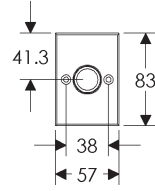

## Metro Escutcheon (57mm x 83mm) Shown with various lock trim

**SL205/BL203**  
Minimum C-C 73mm

**SL205/EU203**  
Minimum C-C 65mm

**SL205/BK203**  
Minimum C-C 66mm

**SL205/OC203**  
Minimum C-C 66mm