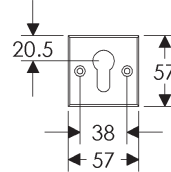

## Metro Escutcheon (57mm x 83mm) Shown with various lock trim

**SL205/BL203**  
Minimum C-C 73mm

**SL205/EU203**  
Minimum C-C 65mm

**SL205/BK203**  
Minimum C-C 66mm

**SL205/OC203**  
Minimum C-C 66mm