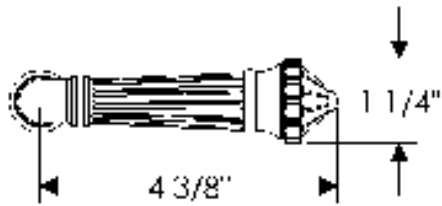

Corbel Collection

L30161
Capitol Lever