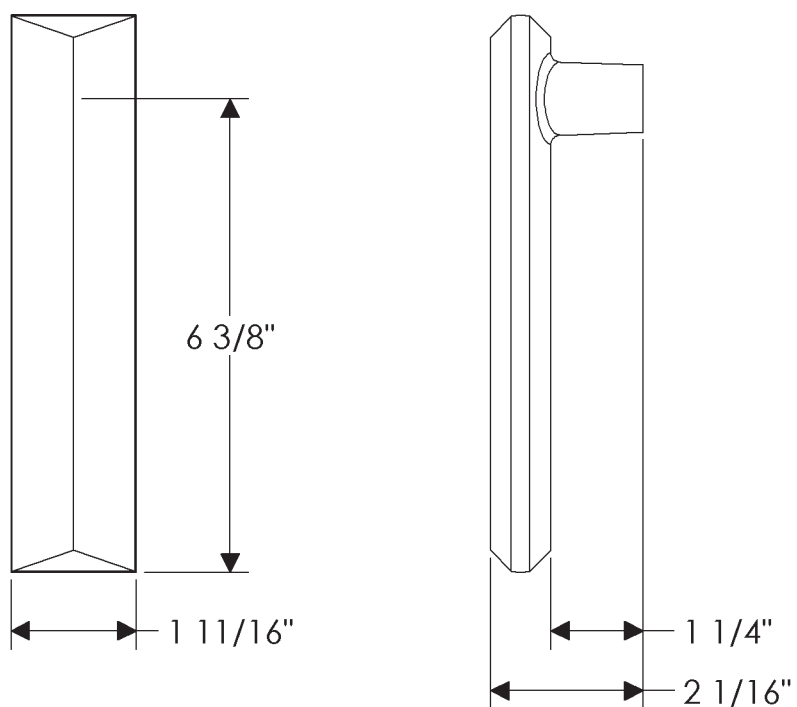

Mack Collection

L21075
Long Emile Lever