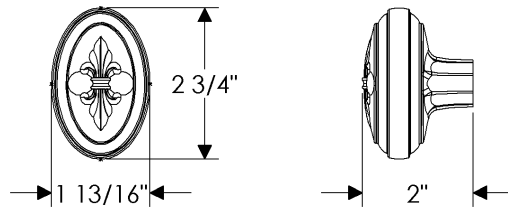

Bordeaux Collection

K30184
Cabernet Knob