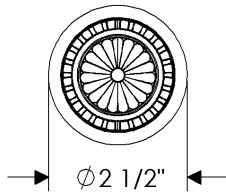

Corbel Collection

K30164  
Crown Knob