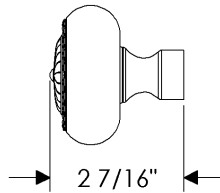

Corbel Collection

K30164  
Crown Knob