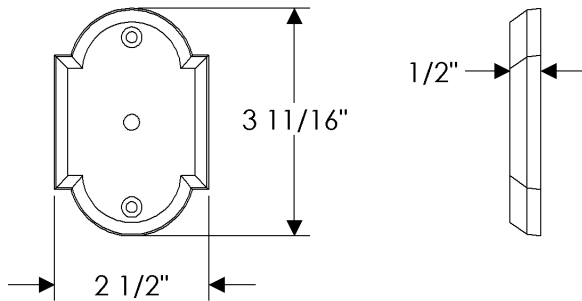

### Arched Mortise Bolt

IP716