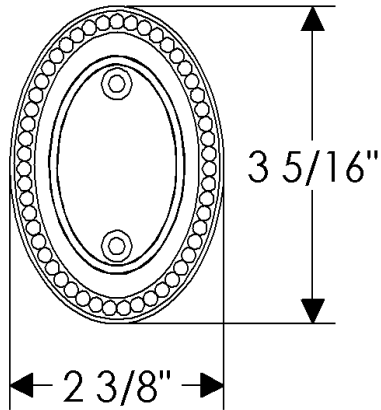

Maddox Escutcheon

IP580