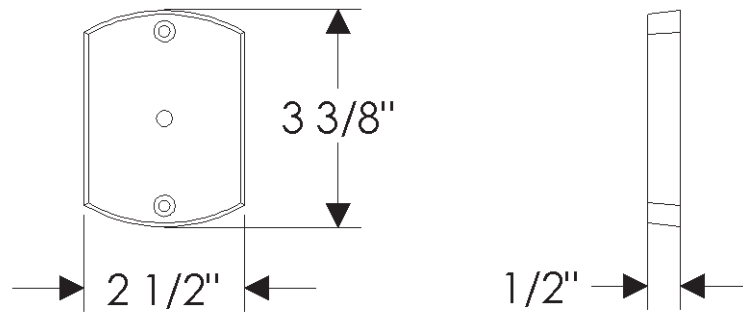

Curved Mortise Bolt

IP512