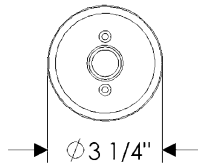

### Round Patio Set

IP417

E418

E418