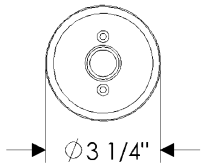

### Round Patio Set

IP417

E418

E418