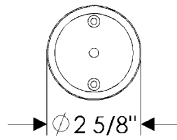

### Round Patio Set

IP417

E418

E418