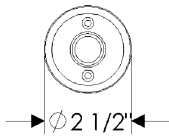

Round Patio Set

IP417

E417

E417