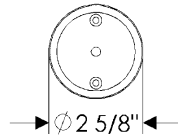

Round Patio Set

IP417

E417

E417