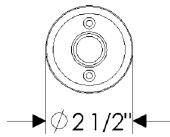

Round Patio Set

IP417

E417

E417