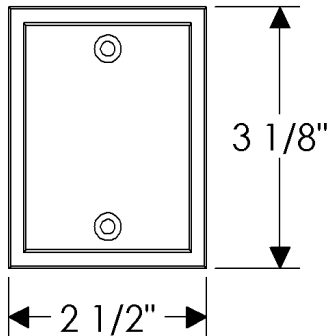

Stepped Escutcheon

IP318