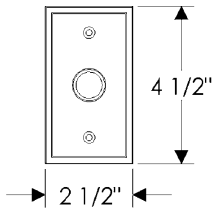

Stepped Patio Set

IP318

E304

E304