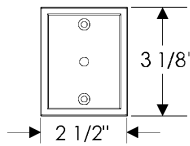

Stepped Patio Set

IP318

E304

E304