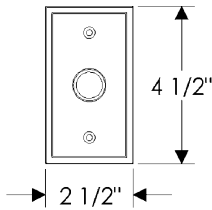

Stepped Patio Set

IP318

E304

E304