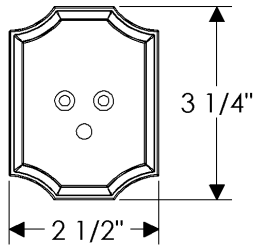

Bordeaux Patio Set

IP30890

E30806

E30806