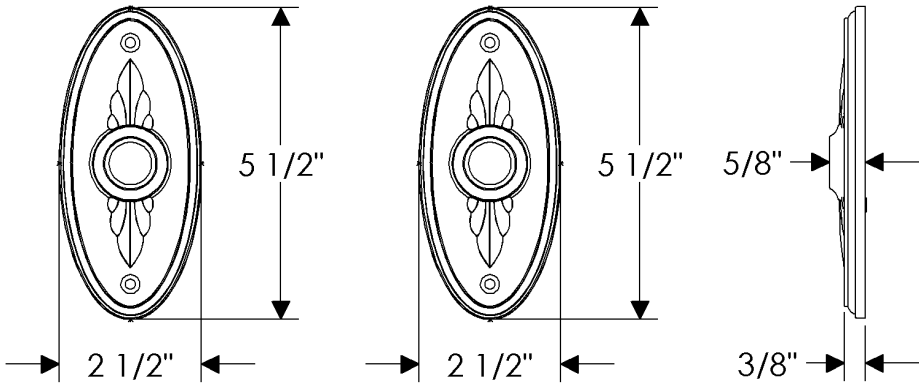

Bordeaux Patio Set

IP30890

E30806

E30806