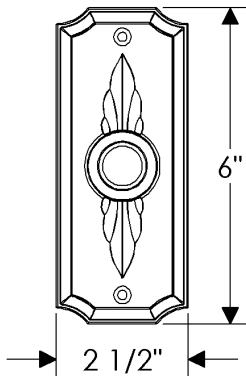

Bordeaux Privacy Set

IP30890

E30805

E30805