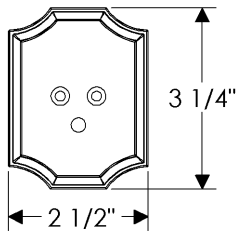

Bordeaux Privacy Set

IP30890

E30805

E30805