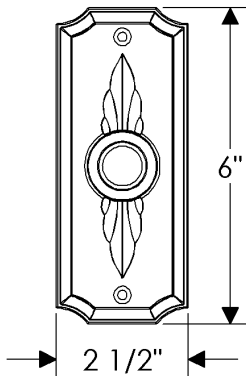

Bordeaux Patio Set

IP30890

E30805

E30805