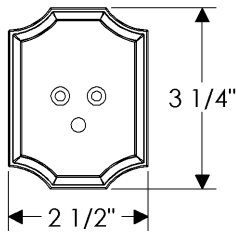

Bordeaux Patio Set

IP30890

E30805

E30805