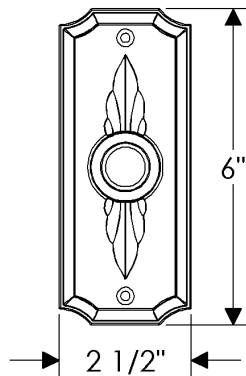

Bordeaux Patio Set

IP30890

E30805

E30805