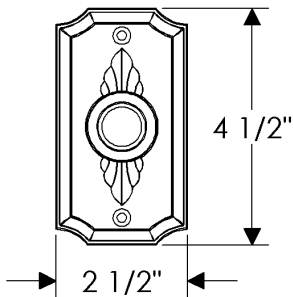

Bordeaux Privacy Set

IP30890

E30804

E30804