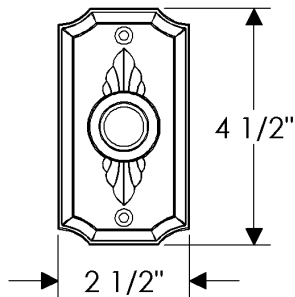

Bordeaux Privacy Set

IP30890

E30804

E30804