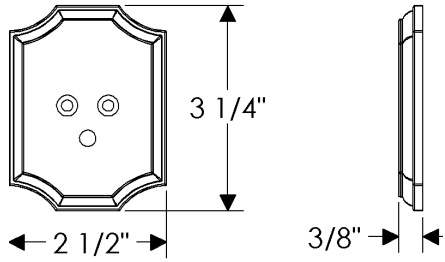

Bordeaux Patio Set

IP30890

E30803

E30803