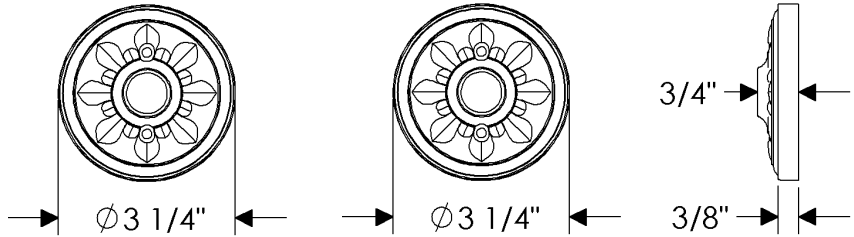

Bordeaux Patio Set

IP30890

E30803

E30803