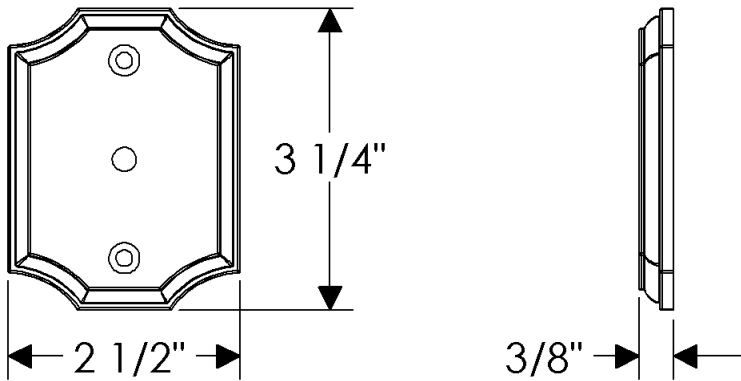

Bordeaux Mortise Bolt

IP30890