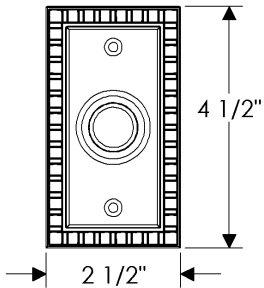

Corbel Rectangular Patio Set

IP30790

E30703

E30703