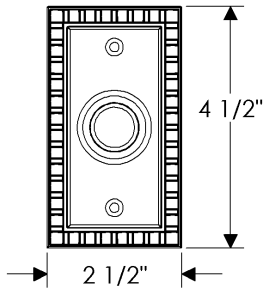

Corbel Rectangular Patio Set

IP30790

E30703

E30703