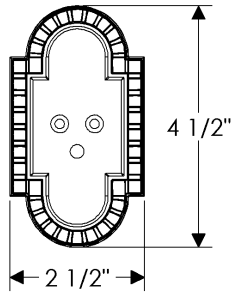

Corbel Arched Patio Set

IP30690

E30603

E30603