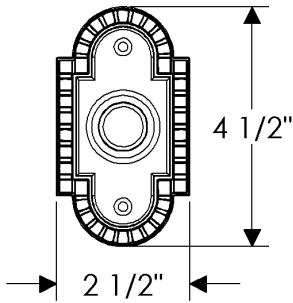

Corbel Arched Patio Set

IP30690

E30603

E30603