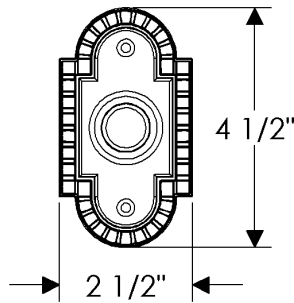

Corbel Arched Patio Set

IP30690

E30603

E30603