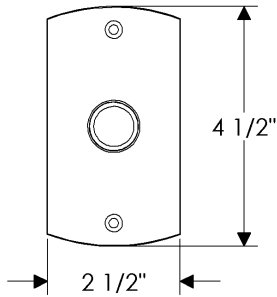

Convex Patio Set

IP30590

E30503

E30503