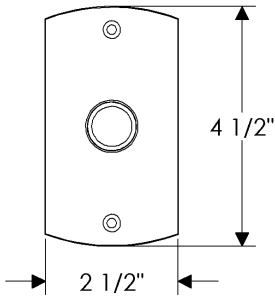

Convex Patio Set

IP30590

E30503

E30503