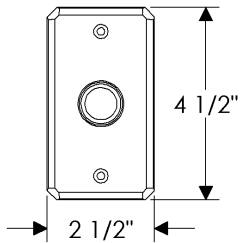

Hammered Privacy Set

IP30490

E30403

E30403