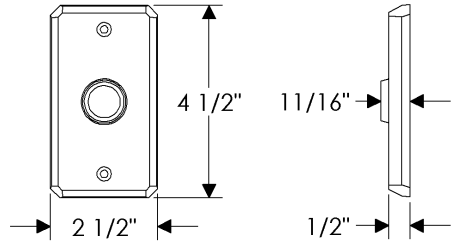

Hammered Privacy Set

IP30490

E30403

E30403