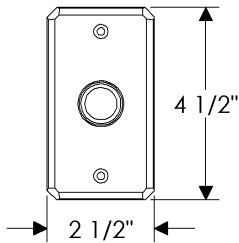

Hammered Patio Set

IP30490

E30403

E30403