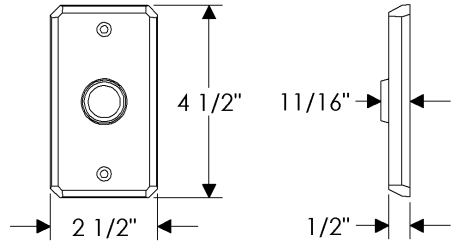

Hammered Patio Set

IP30490

E30403

E30403