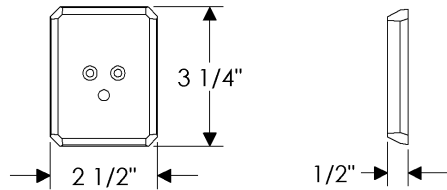

Hammered Patio Set

IP30490

E30403

E30403