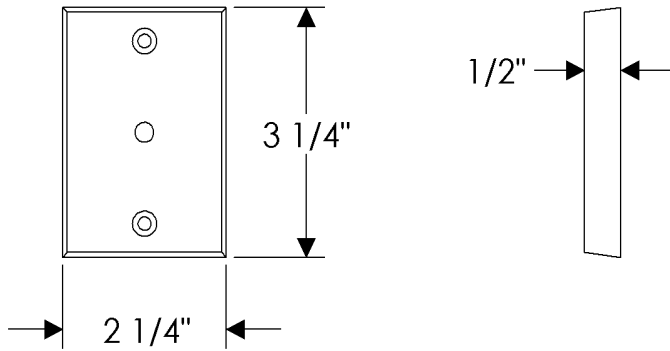

Metro Mortise Bolt

IP214