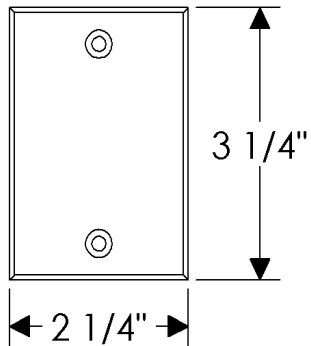

Metro Escutcheon

IP214