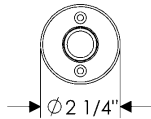

### Metro Patio Set

IP214

E201

E201