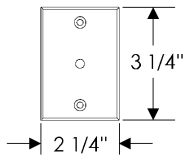

### Metro Patio Set

IP214

E201

E201