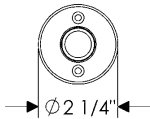

### Metro Patio Set

IP214

E201

E201