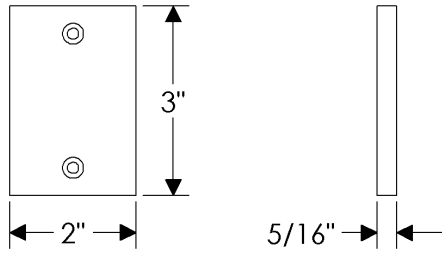

Edge Escutcheon

IP150