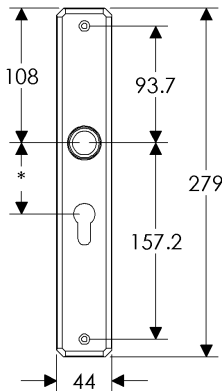

Hammered Escutcheon: 44mm x 279mm

BL30465

EU30465

BK30465

OC30465

SL30465