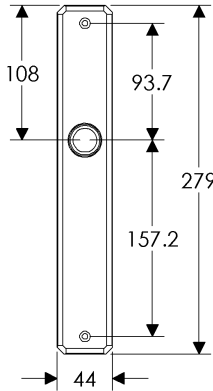

Hammered Escutcheon: 44mm x 279mm

BL30465

EU30465

BK30465

OC30465

SL30465