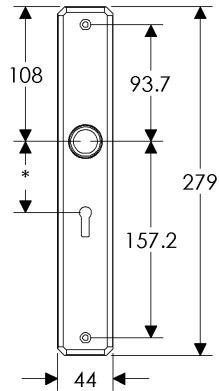

Hammered Escutcheon: 44mm x 279mm

BL30465

EU30465

BK30465

OC30465

SL30465