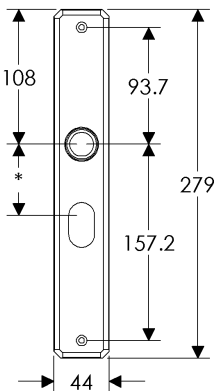

Hammered Escutcheon: 44mm x 279mm

BL30465

EU30465

BK30465

OC30465

SL30465