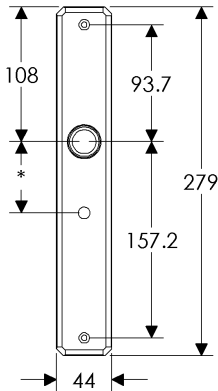

Hammered Escutcheon: 44mm x 279mm

BL30465

EU30465

BK30465

OC30465

SL30465