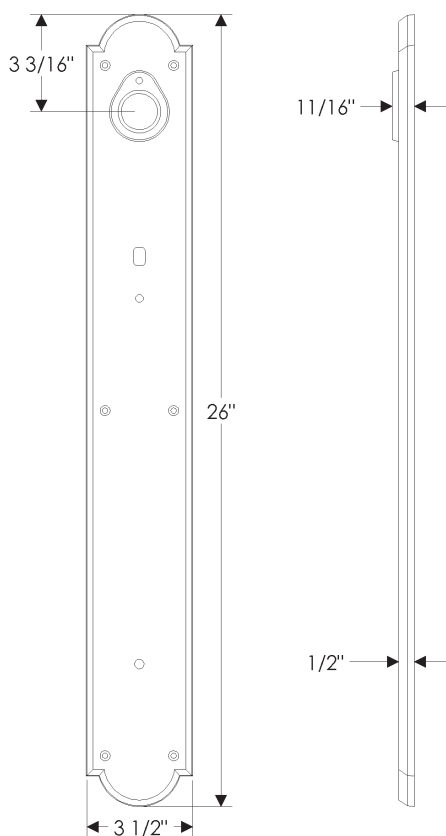

Arched Push/Pull Set

G781

G784