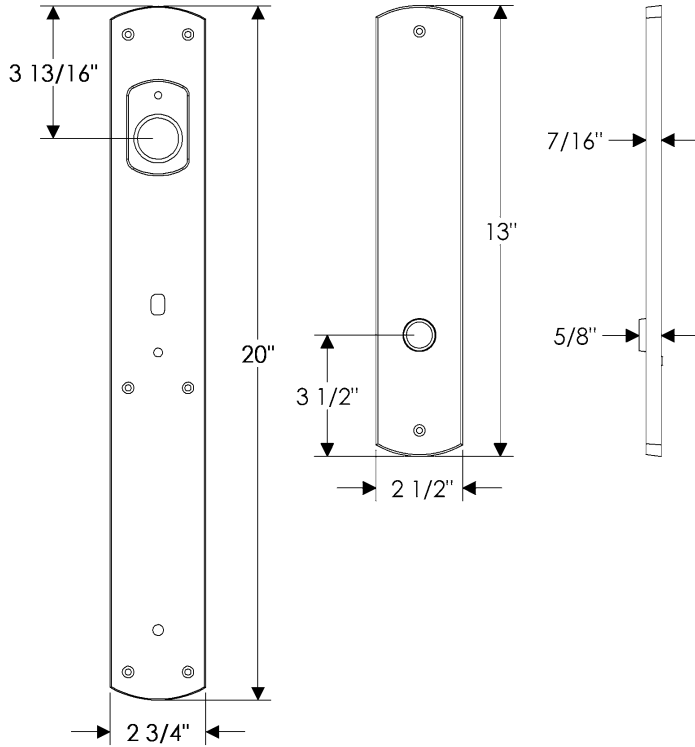

### Curved Entry Set

G501

E556