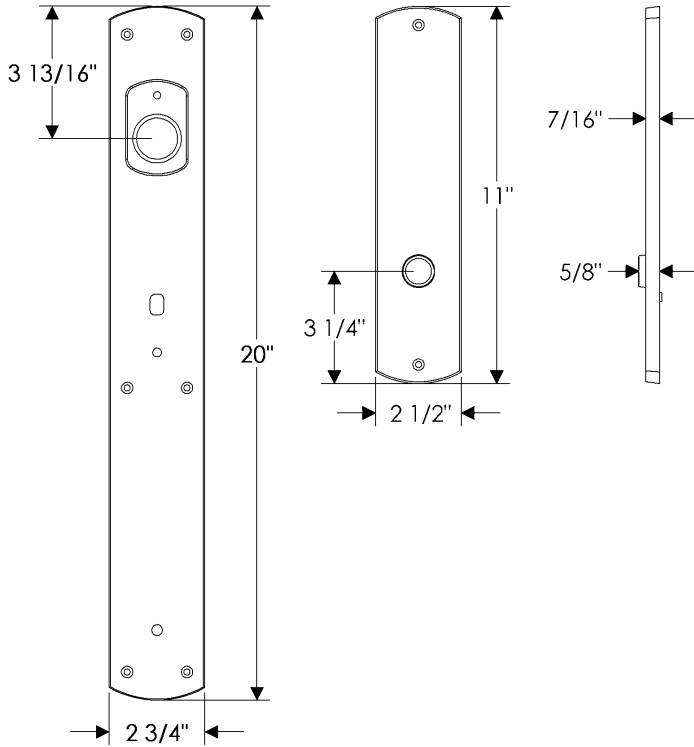

Curved Entry Set

G501

E512