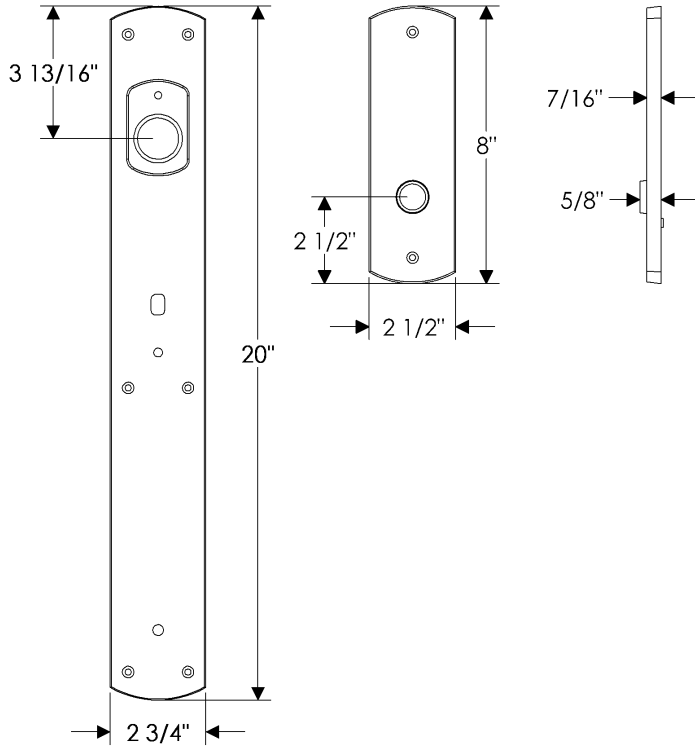

Curved Entry Set

G501

E508