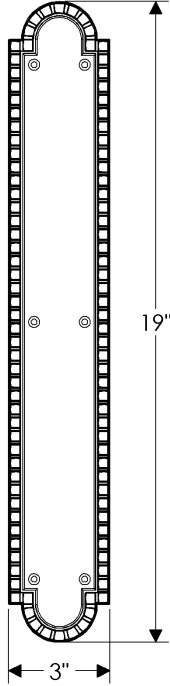

Corbel Arched Push/Pull Set

G30631

G30631