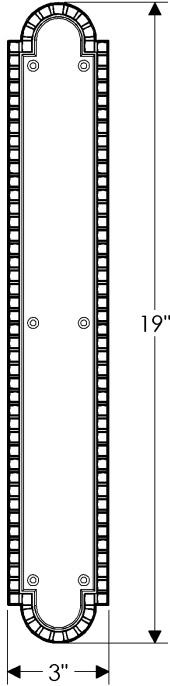

Corbel Arched Push/Pull Set

G30631

G30631