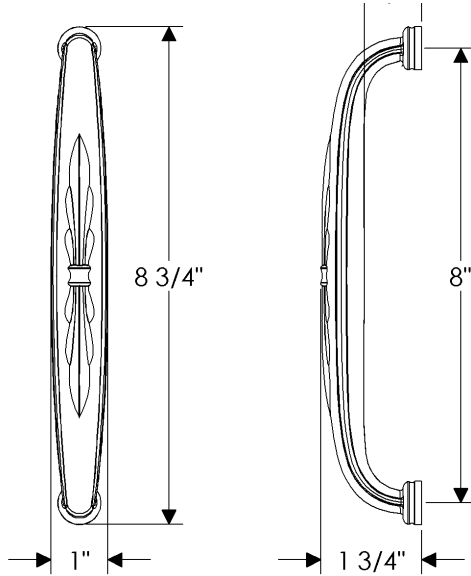

Bordeaux Collection

G30188  
Cabernet Grip