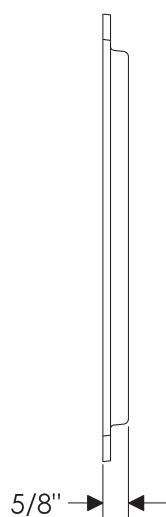

Arched Flush Pull

FP253