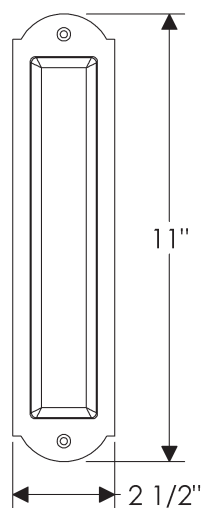

Arched Flush Pull

FP253