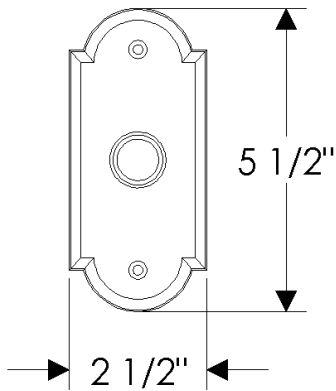

Arched Escutcheon

E701