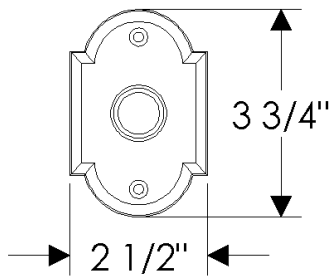

Arched Escutcheon

E700