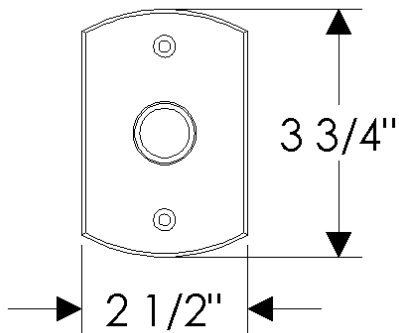

Curved Escutcheon

E500