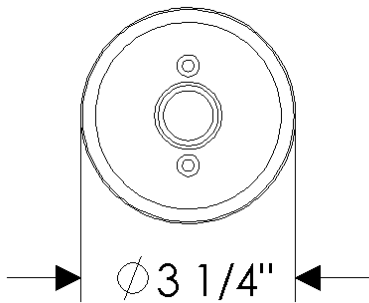

Round Escutcheon

E418