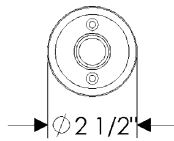

Round Patio Set

E417

E417