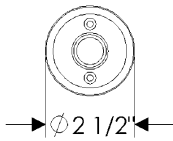

Round Patio Set

E417

E417