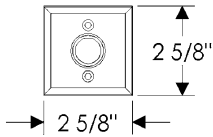

Square Patio Set

E416

E416