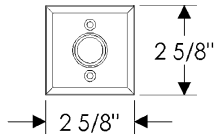

Square Patio Set

E416

E416