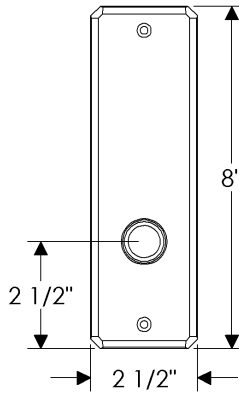

Hammered Privacy Set

E30406

E30406