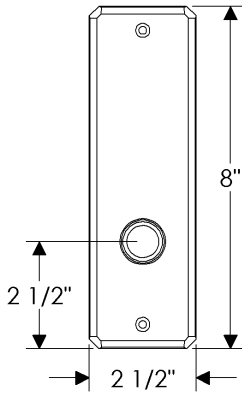

Hammered Privacy Set

E30406

E30406