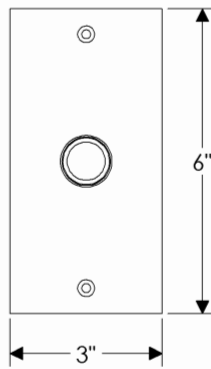

Trousdale Passage Door Set

E30305

E30305